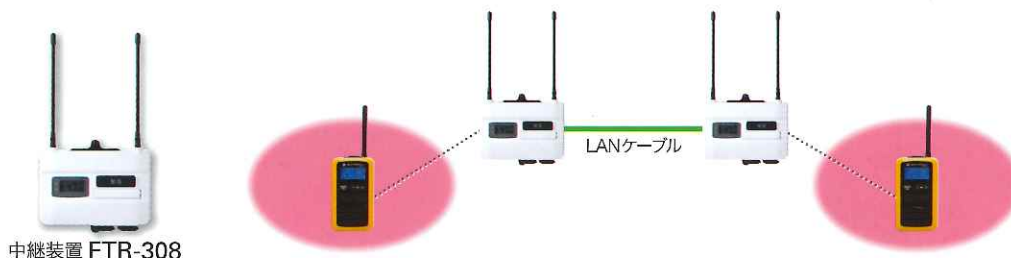

一目で送受信状態がわかる大型LEDと 簡単操作のフロント大型PTTボタン

大型LEDインジケータ&ディスプレイ

大型LEDとディスプレイは、一目で送受信の状態がわかります。LEDランプの点灯やバックライトは点灯OFFの設定も可能です。

フロント大型PTTボタン

前面の大型PTT(送信)ボタンは、送信の操作性が非常によく、外部マイク(PTT)装着時には、ワンタッチボリューム機能としての利用も可能です。

薄さ19.8mmのフラットボディ

突起物のないフラットボディは作業を邪魔しません。サイズはH100×W55×D19.8mm重さ約120g(リチウムイオン電池含む)とスリムで軽量です。

縦でも横でも装着可能

縦・横付け替え可能なベルトクリップで使用環境に合わせた装着が可能です。

上面アクセサリージャック

上部にアクセサリケーブルが伸びるので取り回しもスムーズです。万が一引っ掛けてもピンが抜け、破損を防ぎます。

400mWの大出力

特小クラスで群を抜いたパワフルな音声出力。余裕のある音量で聞き取りもスムーズです。

中継装置対応、DCS活用により142通りのグループ設定も可能に

MS50はカバレッジ拡張用中継装置FTR-308に対応し、通信エリアを拡張できます。 ※中継装置は別売となります

電波が届きにくい場所や、より広いフロアに対応

小型タイプピンマイク&イヤホン
JSPRN0001
本体価格 3,800円(税抜)

タイプピンマイク&イヤホン
(マイク感度切替え付)
JSPRN0002
本体価格 6,000円(税抜)