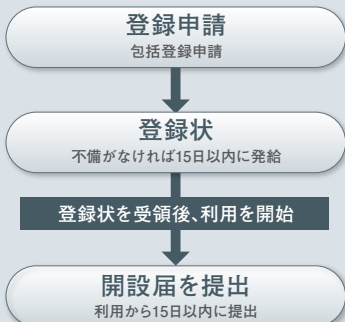

かんたんな登録手続きでご利用いただけます。