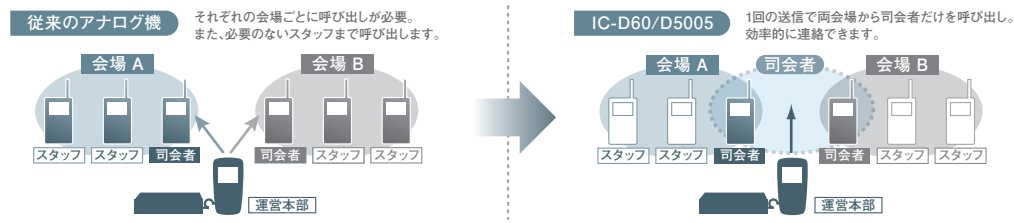

ショートメッセージ機能

音声だけではなく全角32文字までの文章も送信可能。

高度な秘話性能

32,767通りの秘話鍵で盗聴などの危険性を低減。

漢字表示可能な大型LCD

通話相手や操作状態の把握が容易な漢字表示。

高度なグループ呼び出し機能

1台の無線機を複数のグループに登録することで、効率的な呼び出しを実現。

IC-D60とIC-D5005の連携で通信システムの構築が可能

特定小電力トランシーバーの約500倍の高出力なので、広範囲での利用が可能。車載機と携帯機を組み合わせることで、より便利で効率的な通信網を構築できます。

※通信距離は周囲の環境によって異なりますので、表記の距離は目安です。
※1回の送信で連続して送信できる時間は、「5分以内」と電波法で定められています。
送信時間が5分になると、自動的に送信を停止し、1分間送信できなくなります。